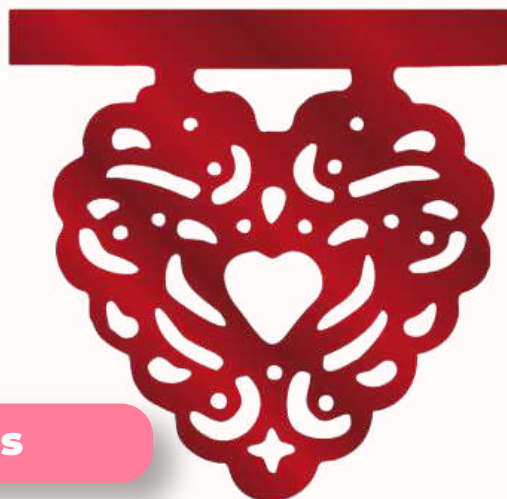

Guía Metálica Corazón

Metálico

Mide 2.8 metros

- Las imágenes son ilustrativas y pueden variar o cambiar sin previo aviso
- Sujeto a disponibilidad y hasta agotar existencias