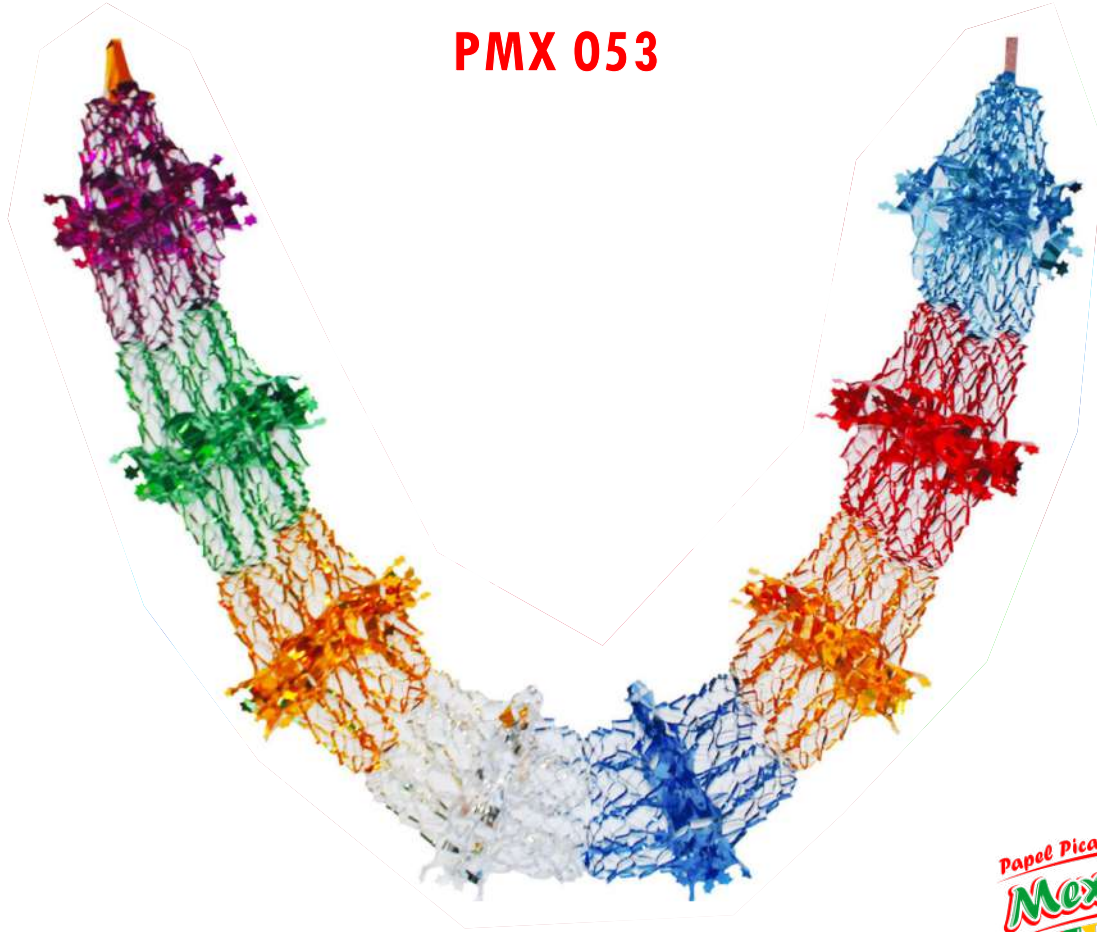

3 metros de largo

Gusano Chico Metálico

PMX 052

Guía de Estrellas Colores

PMX 053

Farol con Vela

PMX 054

#1 (12 cm)