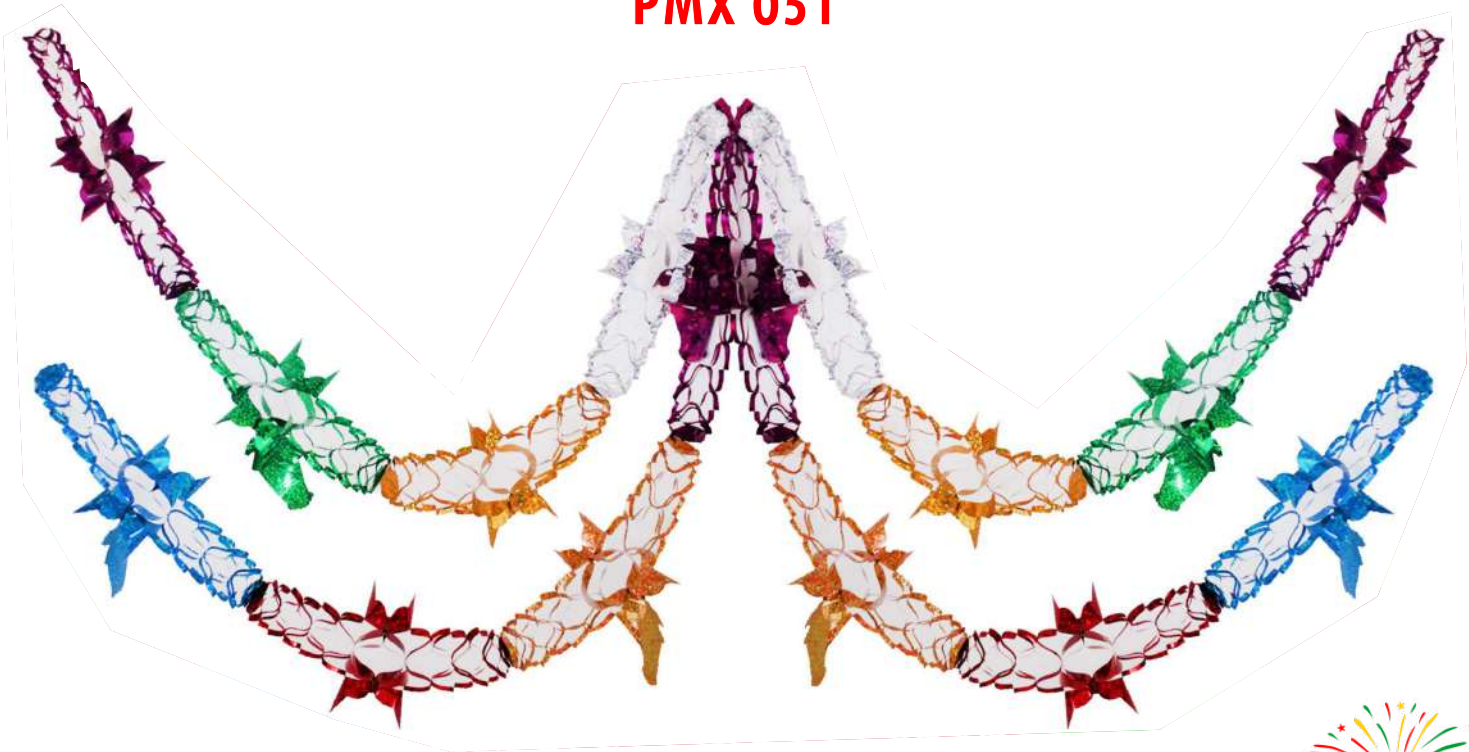

3 metros de largo

Gusano Chico Metálico

PMX 052

Guía de Estrellas Colores

PMX 053

Farol con Vela

PMX 054

#1 (12 cm)