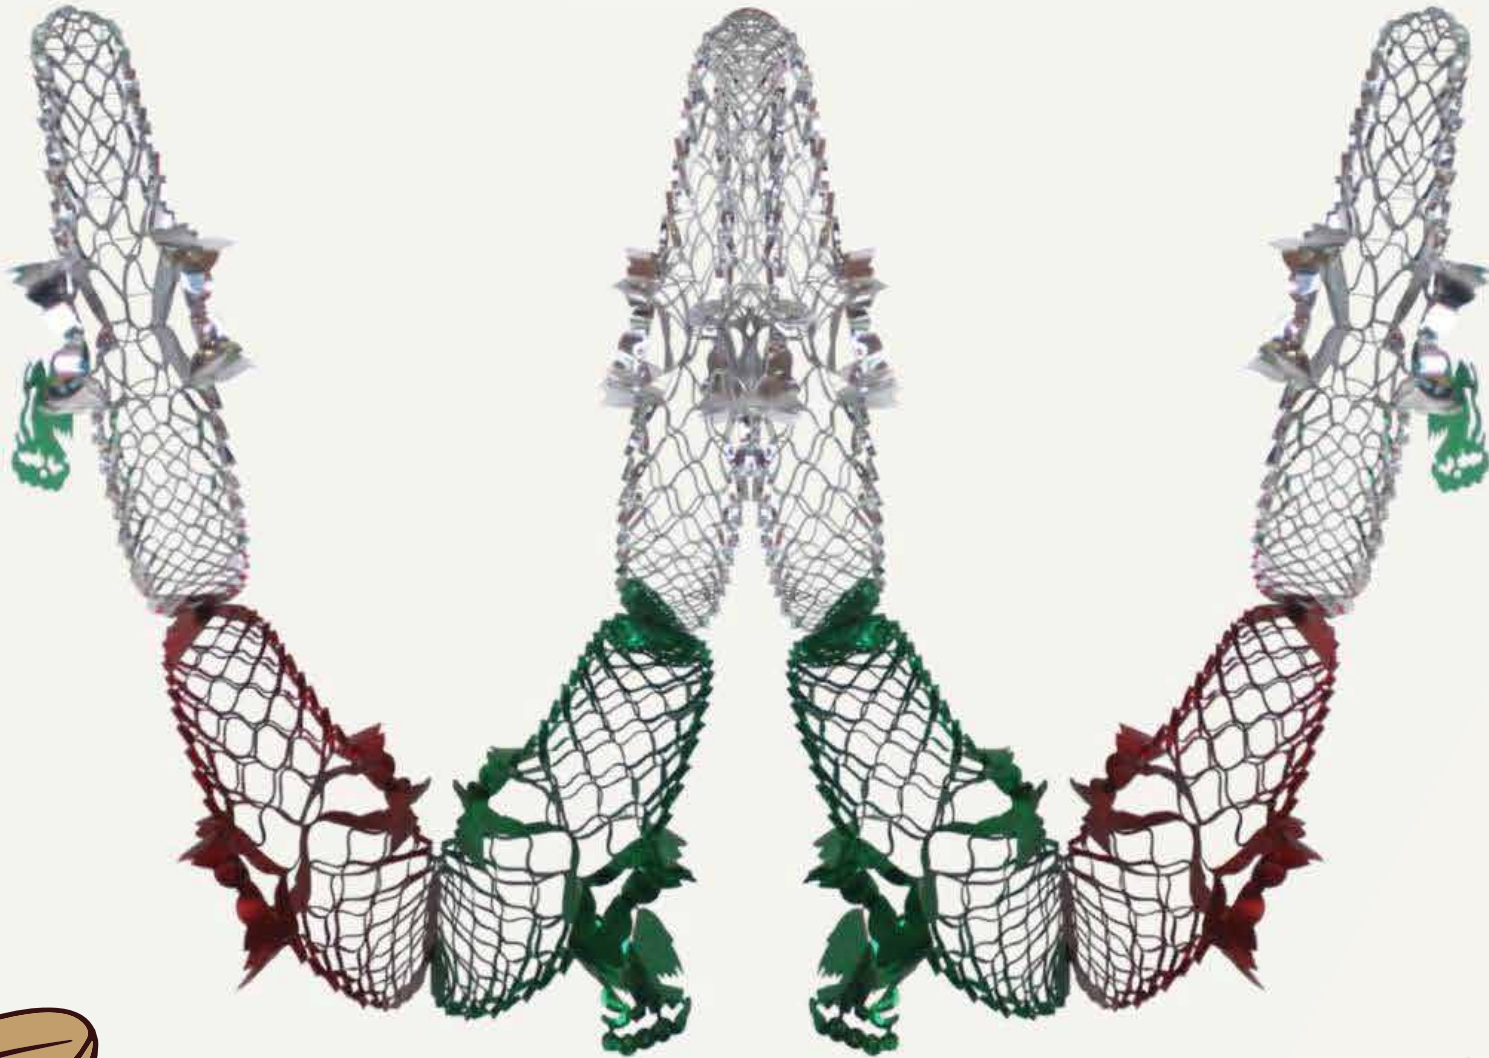

#2 50cm

FAROL 6 CORTES PAPEL METÁLICO

Mide 60cm de alto

BANDERÍN TROQUELADO 8M PLÁSTICO

Cada tira mide 8 metros y se conforma de 10 banderines

GUÍA PANAL DE ABEJA TRICOLOR PAPEL METÁLICO

3 metros de largo

GUÍA SENCILLA TRICOLOR PAPEL METÁLICO