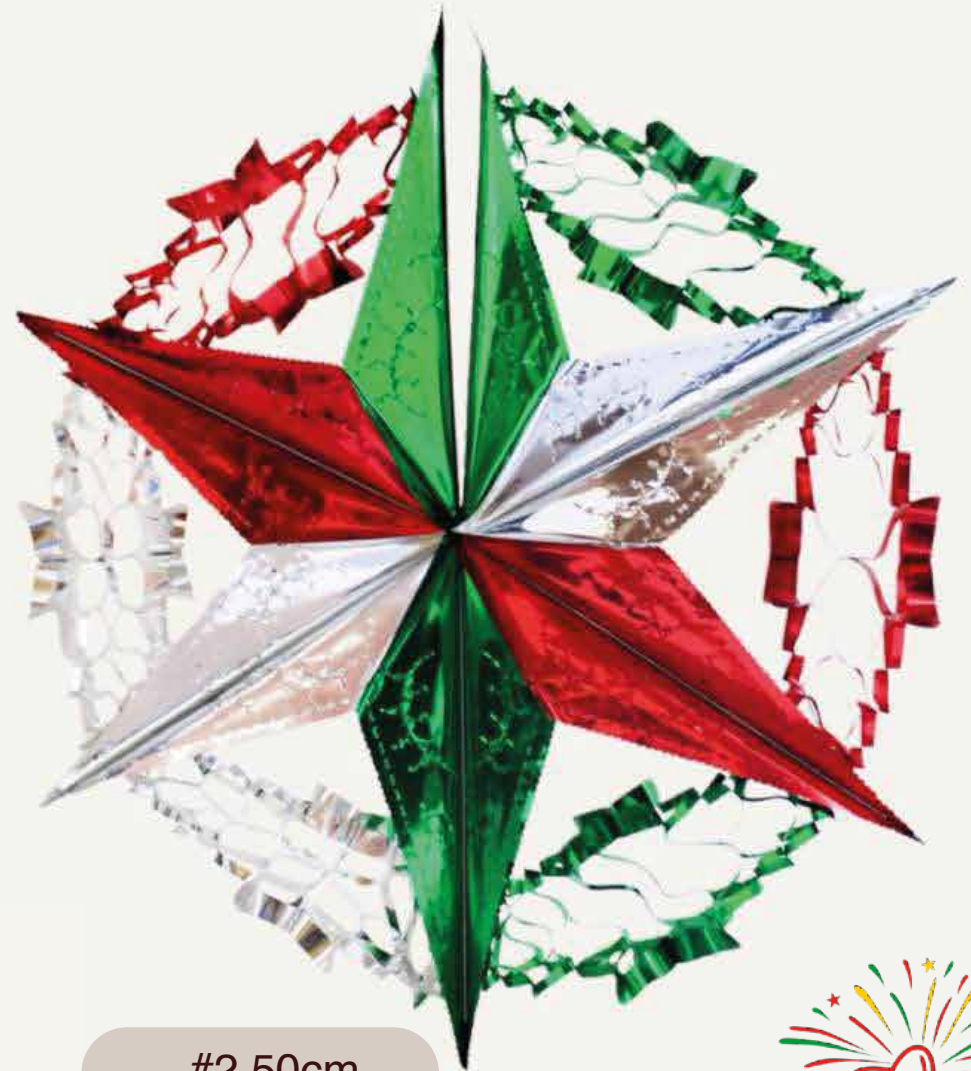

Papel Picado a la
Mexicana

CATALOGO REVOLUCION MEXICANA

ENRAMADA TRICOLOR 20 DE NOVIEMBRE DE 1/2 EN PLÁSTICO

La tira mide 5 metros lineales y se conforma de 10 cuadros de 45cm por 34cm

ENRAMADA TRICOLOR 20 DE NOVIEMBRE DE 1/2 EN PAPEL CHINA

La tira mide 5 metros lineales y se conforma de 10 cuadros de 47cm por 36cm

ABANICO TRICOLOR #2

Cada tira se conforma de 6 abánicos de 50cm de ancho x 25cm de alto

FESTÓN DE AGUILA TRICOLOR

Tira de 3 metros de largo

GUIRNALDA CON FLECOS TRICOLOR

Cada tira se coforma de 12 flecos

GUSANO REDONDO TRICOLOR #1 DE PLÁSTICO

También disponible:
Gusano redondo tricolor #2
FPM047
Tira de 3 metros de largo

Tira de 3 metros de largo

GUSANO REDONDO TRICOLOR #2 DE PAPEL CHINA

Tira de 3 metros de largo

PIÑATA PLEGABLE TRICOLOR

85 cm de extremo a extremo

POMPONES TRICOLOR

35 cm de diámetro

ESTRELLA C/GUÍA TRICOLOR

#2 35cm