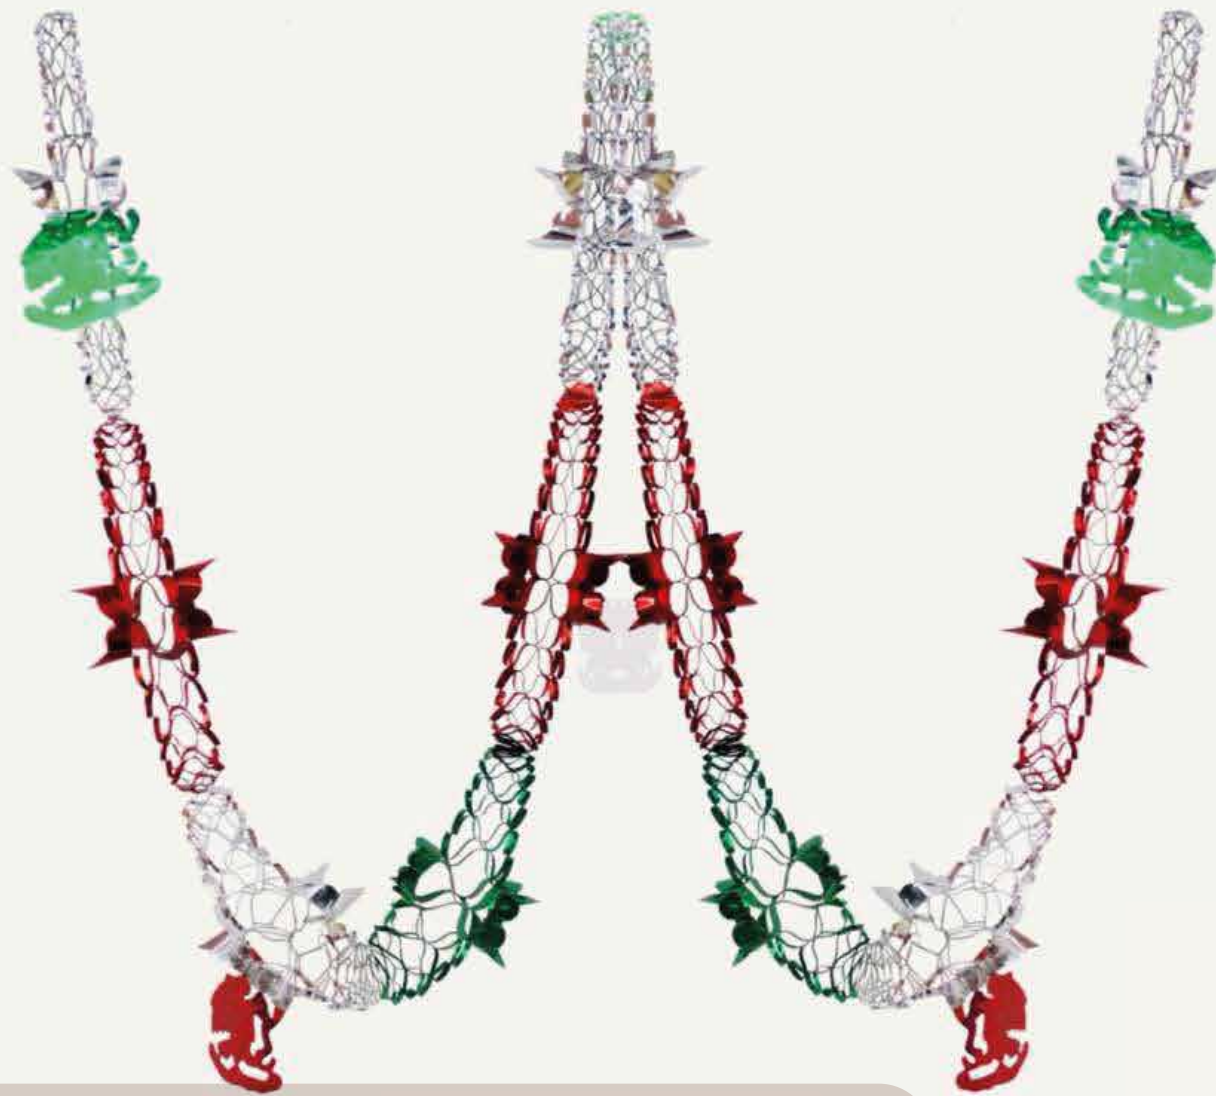

La tira mide 5 metros lineales y se conforma de 10 cuadros de 47cm por 36cm

ABANICO TRICOLOR #2

Cada tira se conforma de 6 abánicos de 50cm de ancho x 25cm de alto

FESTÓN DE AGUILA TRICOLOR

Tira de 3 metros de largo

GUIRNALDA CON FLECOS TRICOLOR

Cada tira se coforma de 12 flecos

GUSANO REDONDO TRICOLOR #1 DE PLÁSTICO

También disponible:
Gusano redondo tricolor #2
FPM047
Tira de 3 metros de largo

Tira de 3 metros de largo

GUSANO REDONDO TRICOLOR #2 DE PAPEL CHINA

Tira de 3 metros de largo

PIÑATA PLEGABLE TRICOLOR

85 cm de extremo a extremo

POMPONES TRICOLOR

35 cm de diámetro

ESTRELLA C/GUÍA TRICOLOR

#2 35cm

#2 50cm

FAROL 6 CORTES PAPEL METÁLICO

Mide 60cm de alto

BANDERÍN TROQUELADO 8M PLÁSTICO

Cada tira mide 8 metros y se conforma de 10 banderines

GUÍA PANAL DE ABEJA TRICOLOR PAPEL METÁLICO

3 metros de largo

GUÍA SENCILLA TRICOLOR PAPEL METÁLICO