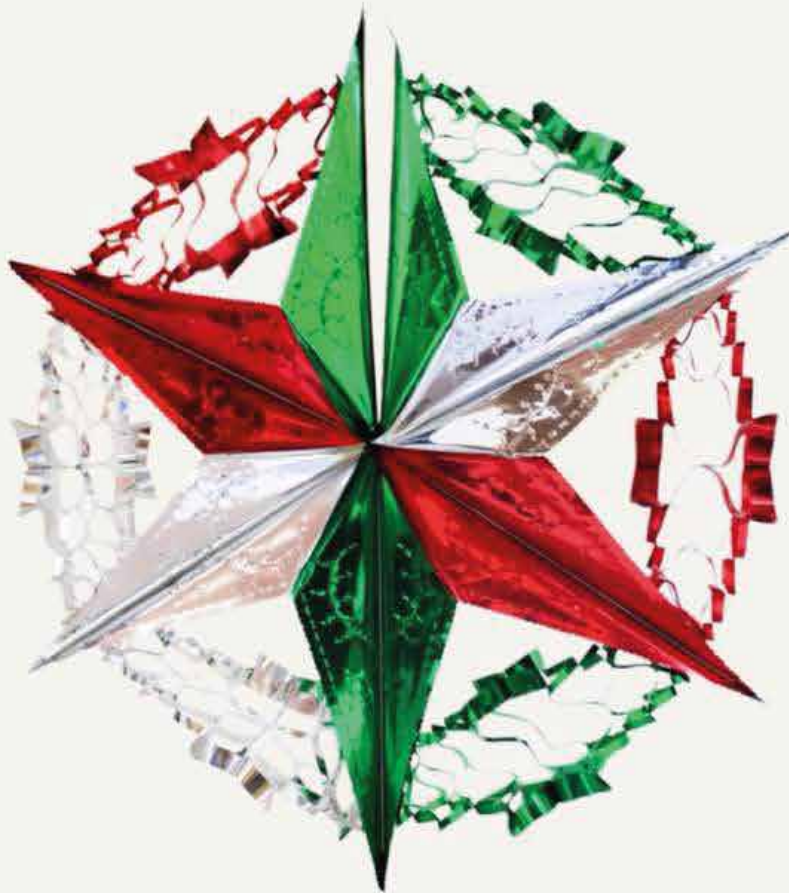

Papel Picado a la
Mexicana

CATALOGO REVOLUCION MEXICANA

ENRAMADA TRICOLOR 20 DE NOVIEMBRE DE 1/2 EN PLÁSTICO

La tira mide 5 metros lineales y se conforma de 10 cuadros de 45cm por 34cm

ENRAMADA TRICOLOR 20 DE NOVIEMBRE DE 1/2 EN PAPEL CHINA

La tira mide 5 metros lineales y se conforma de 10 cuadros de 47cm por 36cm

ABANICO TRICOLOR #2

Cada tira se conforma de 6 abánicos de 50cm de ancho x 25cm de alto

FESTÓN DE AGUILA TRICOLOR

Tira de 3 metros de largo

GUIRNALDA CON FLECOS TRICOLOR

Cada tira se coforma de 12 flecos

GUSANO REDONDO TRICOLOR #1 DE PLÁSTICO

También disponible:
Gusano redondo tricolor #2
FPM047
Tira de 3 metros de largo

Tira de 3 metros de largo

GUSANO REDONDO TRICOLOR #2 DE PAPEL CHINA

Tira de 3 metros de largo

PIÑATA PLEGABLE TRICOLOR

85 cm de extremo a extremo

POMPONES TRICOLOR

35 cm de diámetro

ESTRELLA C/GUÍA TRICOLOR

#2 35cm