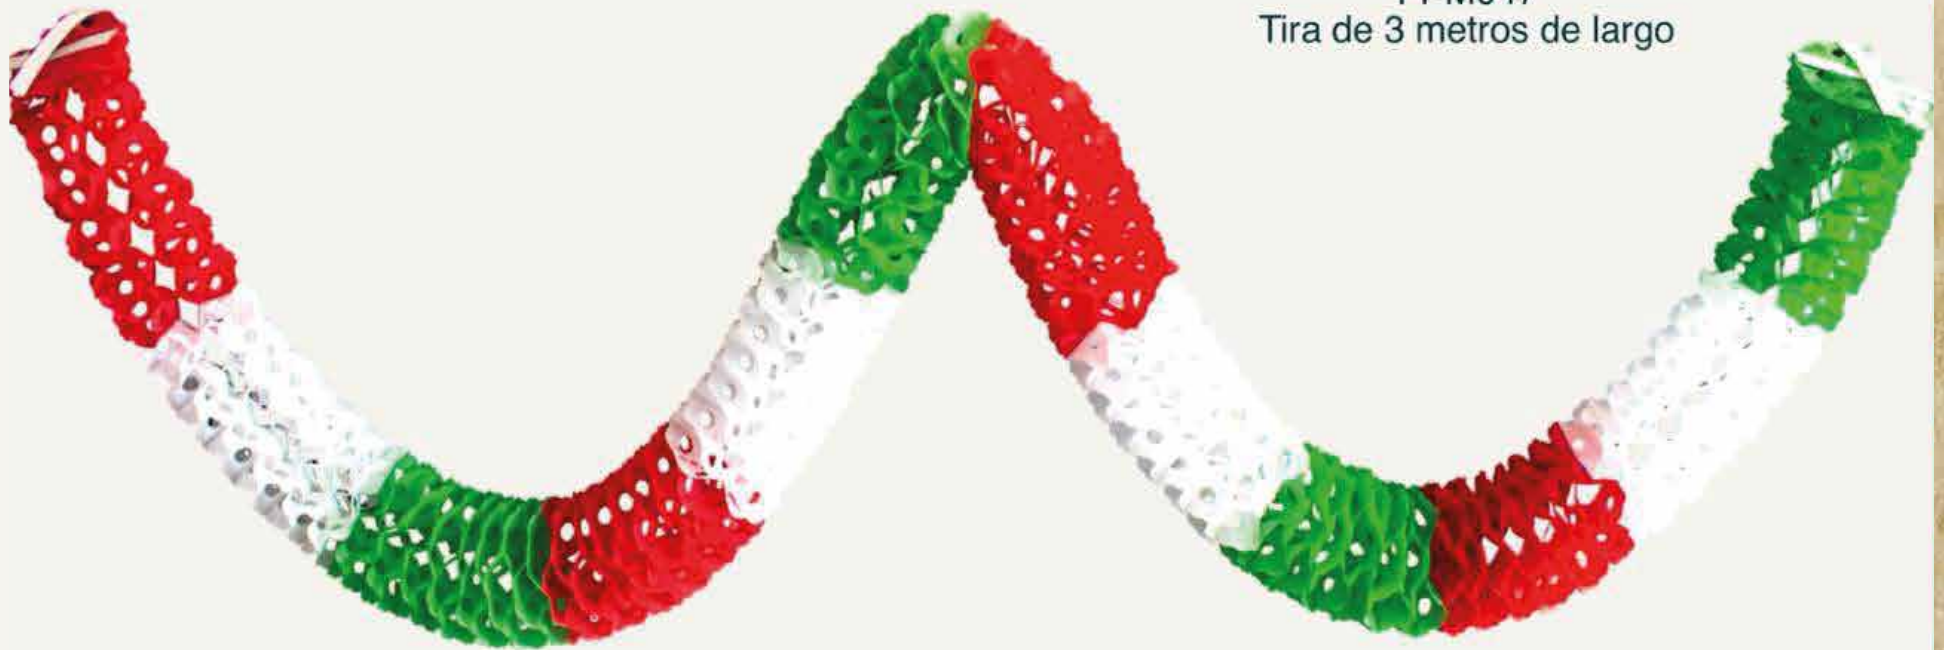

Papel Picado a la
Mexicana

CATALOGO REVOLUCION MEXICANA

ENRAMADA TRICOLOR 20 DE NOVIEMBRE DE 1/2 EN PLÁSTICO

La tira mide 5 metros lineales y se conforma de 10 cuadros de 45cm por 34cm

ENRAMADA TRICOLOR 20 DE NOVIEMBRE DE 1/2 EN PAPEL CHINA

La tira mide 5 metros lineales y se conforma de 10 cuadros de 47cm por 36cm

ABANICO TRICOLOR #2

Cada tira se conforma de 6 abánicos de 50cm de ancho x 25cm de alto

FESTÓN DE AGUILA TRICOLOR

Tira de 3 metros de largo

GUIRNALDA CON FLECOS TRICOLOR

Cada tira se coforma de 12 flecos

GUSANO REDONDO TRICOLOR #1 DE PLÁSTICO

También disponible:
Gusano redondo tricolor #2
FPM047
Tira de 3 metros de largo

Tira de 3 metros de largo

GUSANO REDONDO TRICOLOR #2 DE PAPEL CHINA

Tira de 3 metros de largo

PIÑATA PLEGABLE TRICOLOR

85 cm de extremo a extremo

POMPONES TRICOLOR

35 cm de diámetro

ESTRELLA C/GUÍA TRICOLOR

#2 35cm