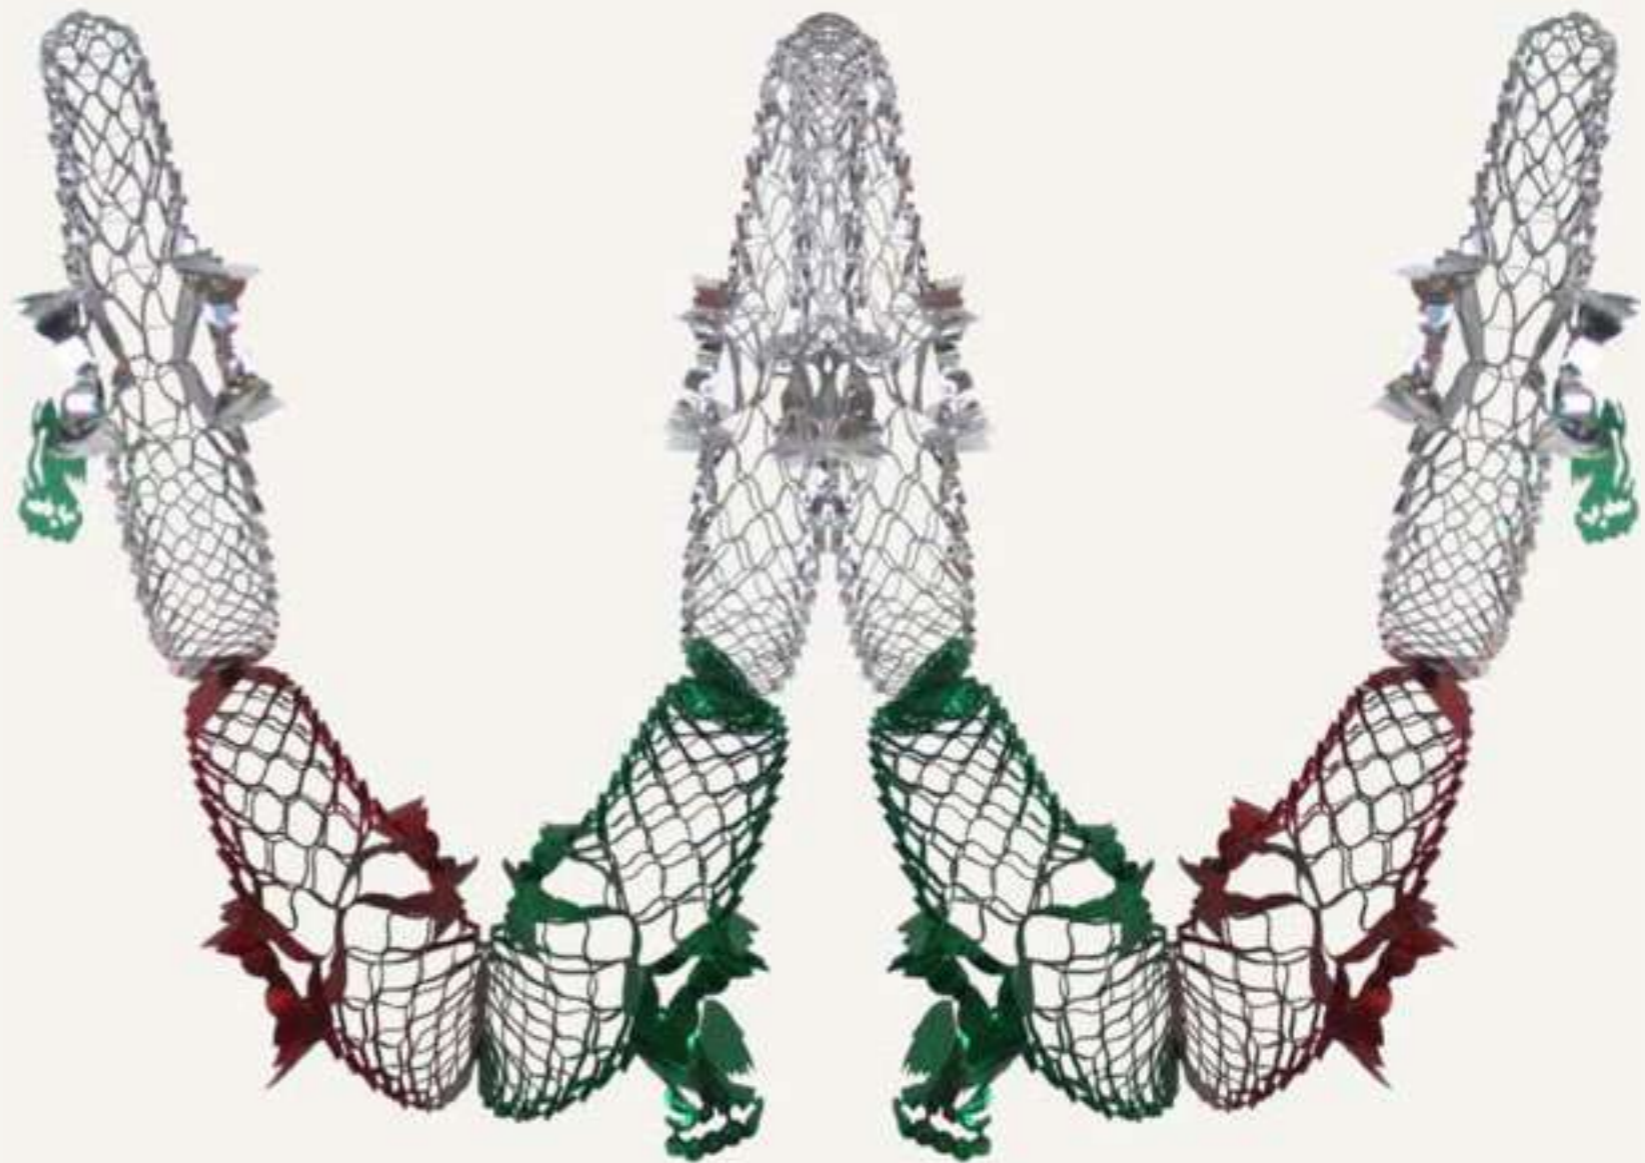

Guía Panal de Abeja Tricolor Metálico FPM013

Guía de 3.5 metros de largo