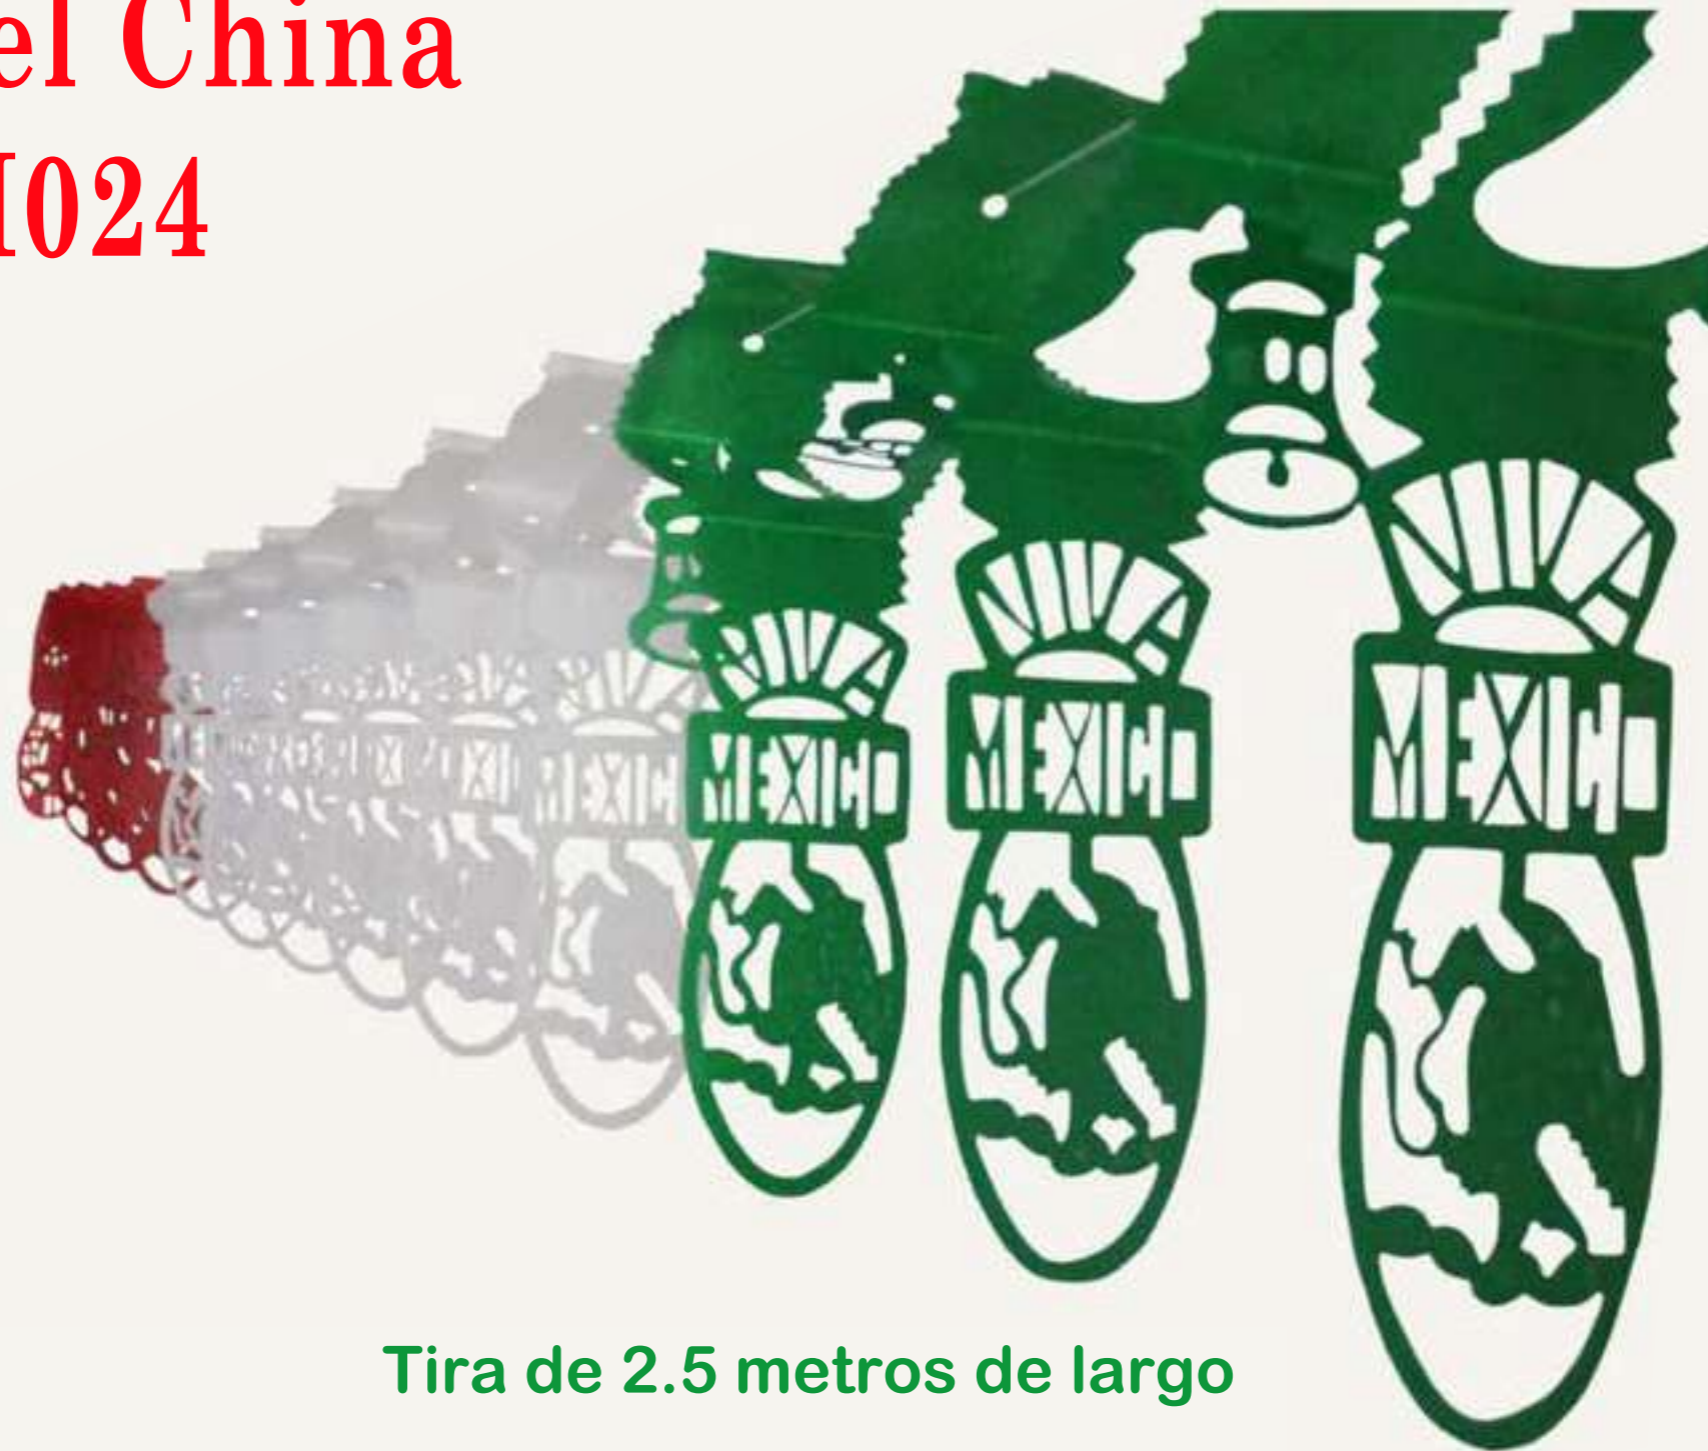

Festón de Águila Tricolor

Papel China
FPM024

Tira de 2.5 metros de largo