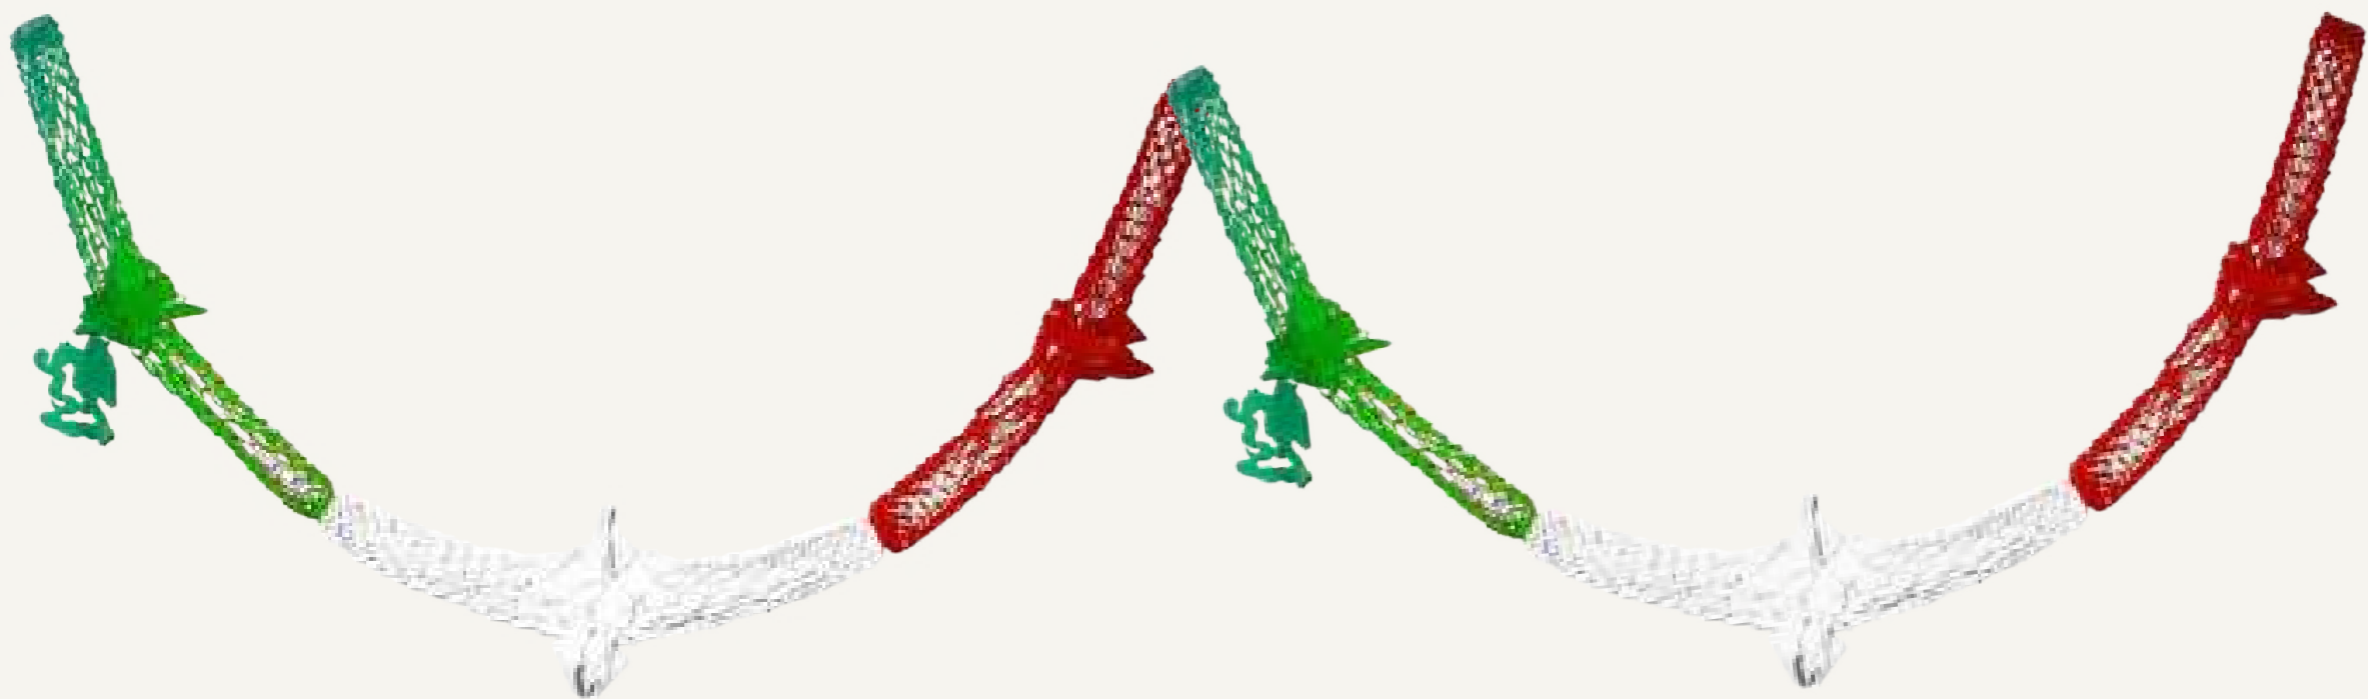

Guía Panal de Abeja Tricolor Plástico FPM014

Guía de 3.5 metros de largo