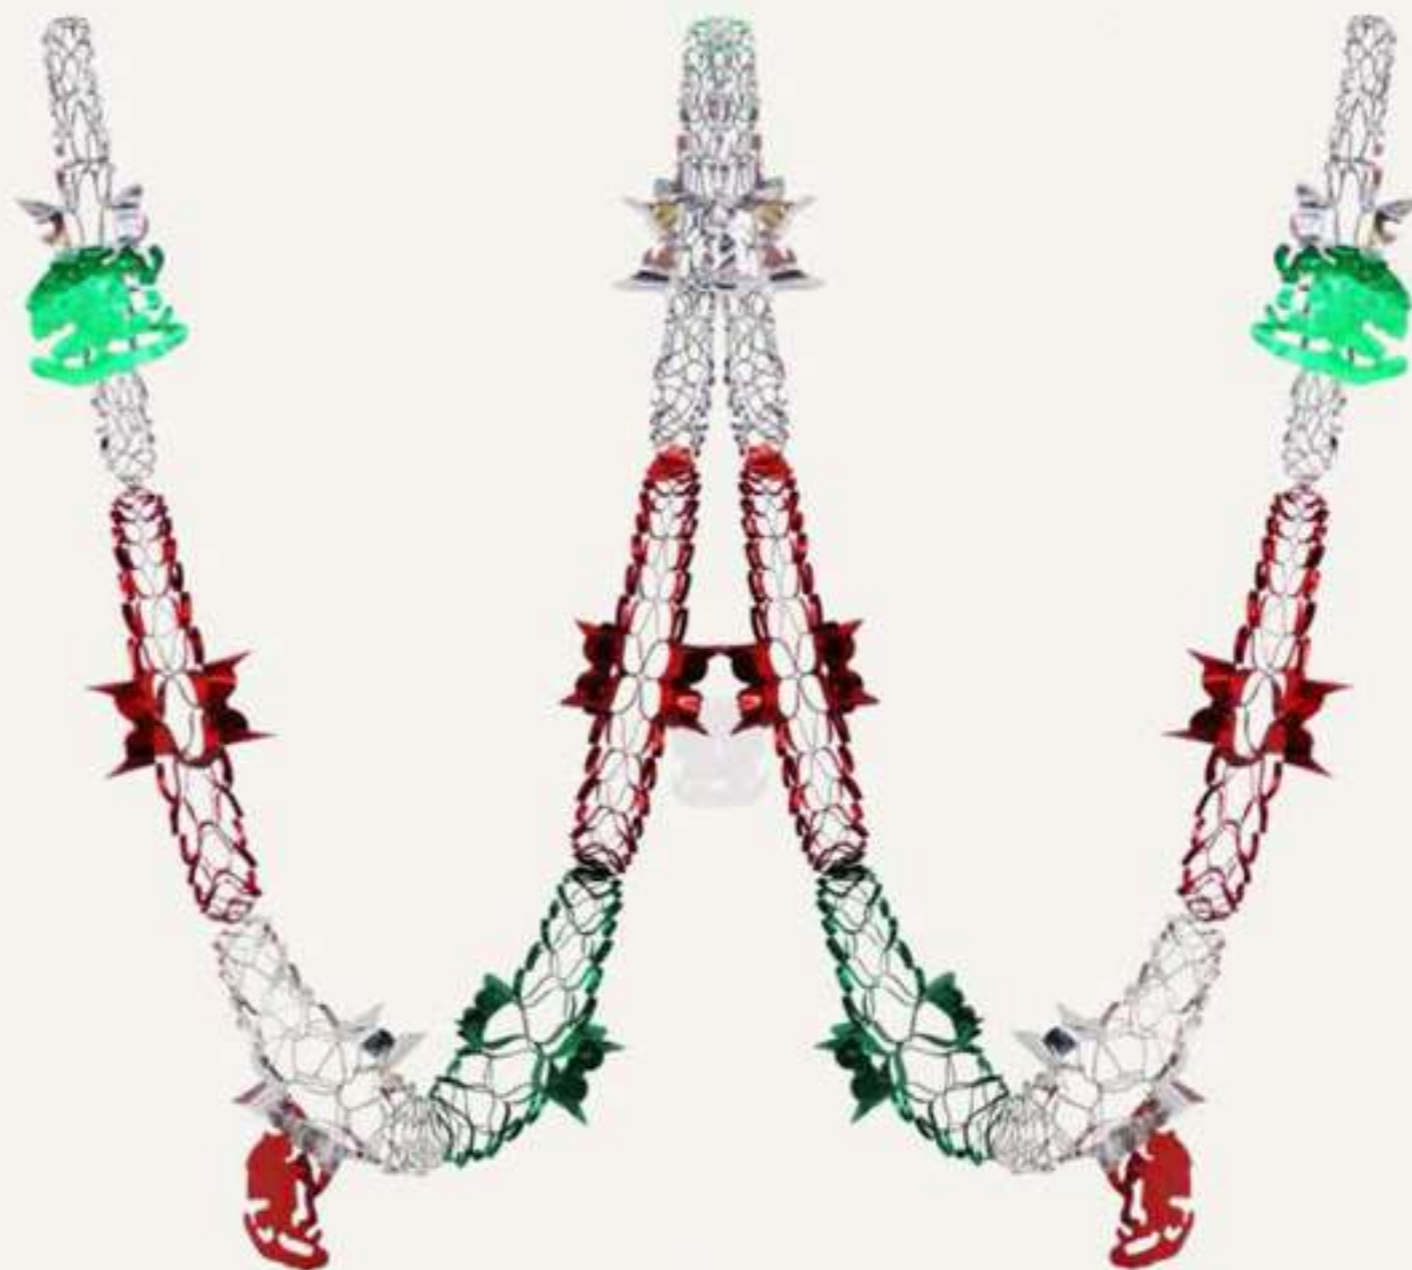

Guía Panal de Abeja Tricolor Metálico FPM013

Guía de 3.5 metros de largo

Guía Panal de Abeja Tricolor Plástico FPM014

Guía de 3.5 metros de largo

Guía Sencilla Tricolor

Metálico

FPM015

Guía de 13 cm de diametro x 3 metros de largo